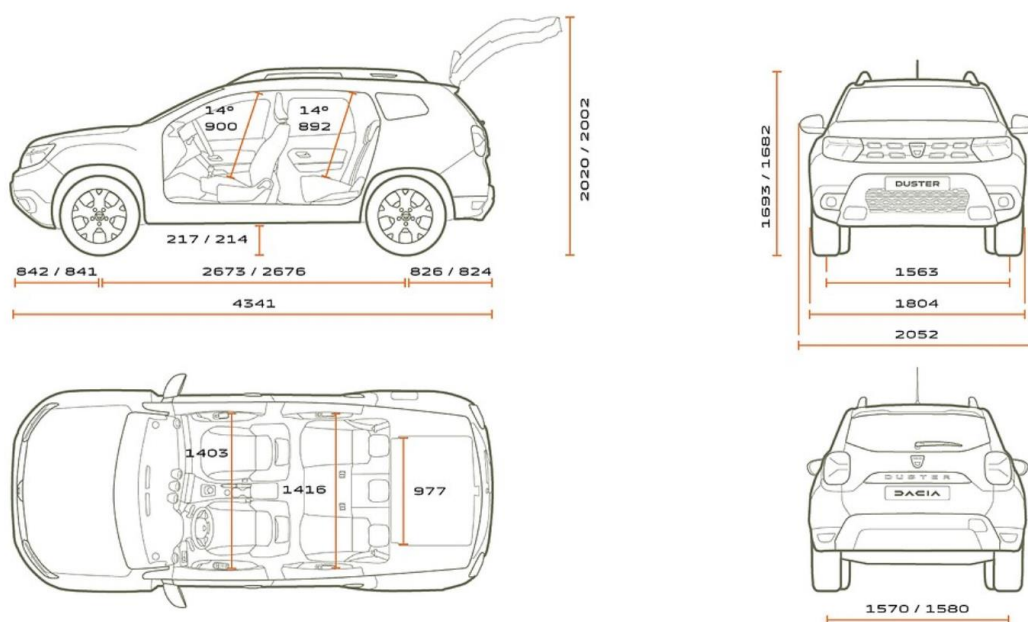

TEKNISKE DIMENSIONER

Priser, specifikationer og udstyr er af vejledende art og kan ændres uden varsel af Renault Danmark, og der tages forbehold for trykfejl. Ekstraudstyr kan være forbeholdt visse versioner og skal evt. kombineres med andet udstyr. Kontakt din Dacia forhandler for yderligere information. RENAULT DANMARK - en filial af RENAULT NORDIC AB - Industriparken 21A, 1. sal - 2750 Ballerup. Dacia sælges af Renault Nordic AB - www.dacia.dk